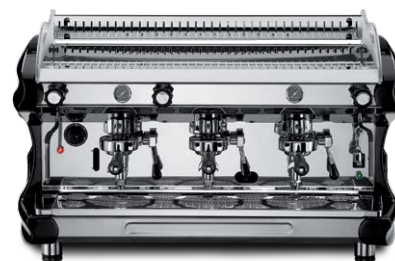

Levetta
Lever Dispensing

LXPXH (cm)

	Elettronica <i>Electronic Model</i>	Pulsante <i>Switch Model</i>	Levetta <i>Lever Dispensing</i>	LXPXH (cm)
2 GRUPPI BOILER 14 LT	5.910 €	4.265 €	4.330 €	82,3x57,1x57,2
3 GRUPPI BOILER 21 LT	7.225 €	5.065 €	5.180 €	99,2x57,1x57,2
4 GRUPPI BOILER 27 LT	10.045 €	6.315 €	6.510 €	121,2x57,1x57,2
2 GRUPPI SB BOILER 8 LT	5.225 €	3.720 €	3.805 €	70,1x57,1x57,2

- Tastiera a contatto, Commutatore 4 posizioni (0-1-2-3), Tubo dell'acqua in acciaio snodato, Manopole speciali
- Touch-screen key push button, Main switch 4 positions (0-1-2-3), Loosen inox water pipe, Special handles