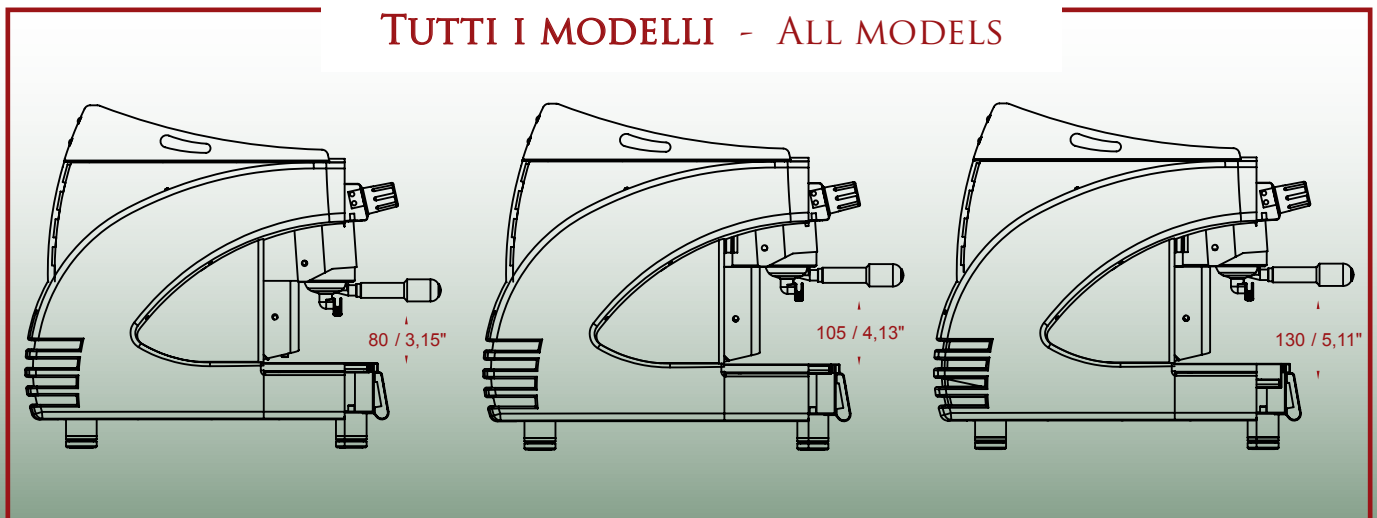

1 gruppo Professional	22
1 gruppo Home	25
Macinadosatori / Coffee grinders	27
Accessori / Accessories	

**ALTEZZA GRUPPI - HEIGHT GROUPS
TUTTI I MODELLI - ALL MODELS**

	Elettronica TCI <i>Electronic Model</i>	Elettronica TCI + PPI <i>Electronic Model</i>	LXPXH (cm)
2 GRUPPI BOILER 11 LT + 2x0,8lt.	13.515 €	14.980 €	88x60,7x45,5
3 GRUPPI BOILER 14 LT + 3x0,8lt.	15.785 €	17.595 €	110,7x60,7x45,5